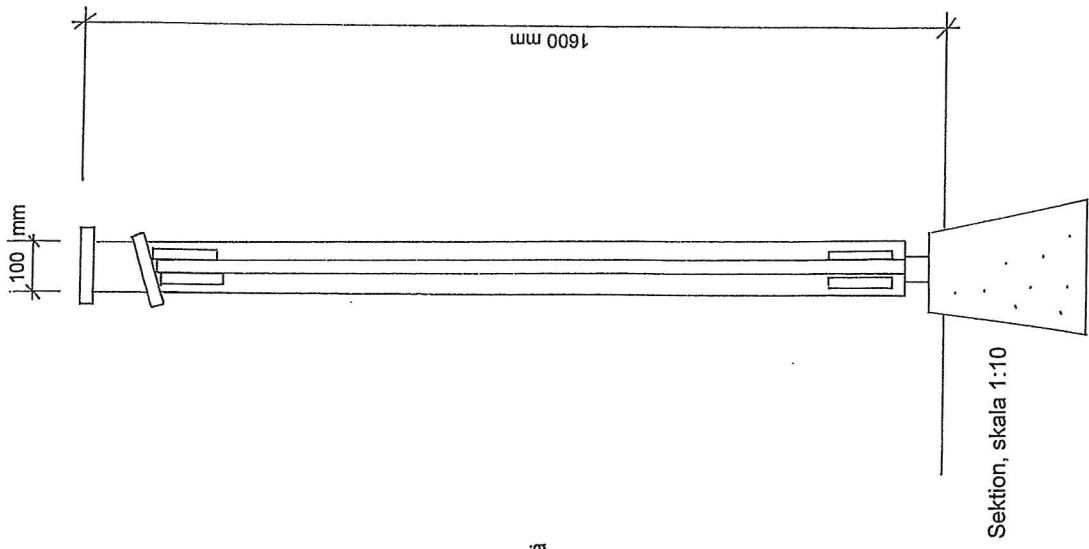

Plank mot sydöst, skala 1:50

Plank mot nordöst, skala 1:50

Material plank: trä  
Färg: faluröd

Sektion, skala 1:10

Situationsplan, skala 1:500

### EXEMPELRITNING BYGGLOV

Fastighet: Vägen 1:3,  
Ärende: Nybyggnad av plank  
Skala: 1:10, 1:50, 1:500 (A3)  
Datum: 2013-11-14 Ritad av: MLS  
Ritingsnr: A01