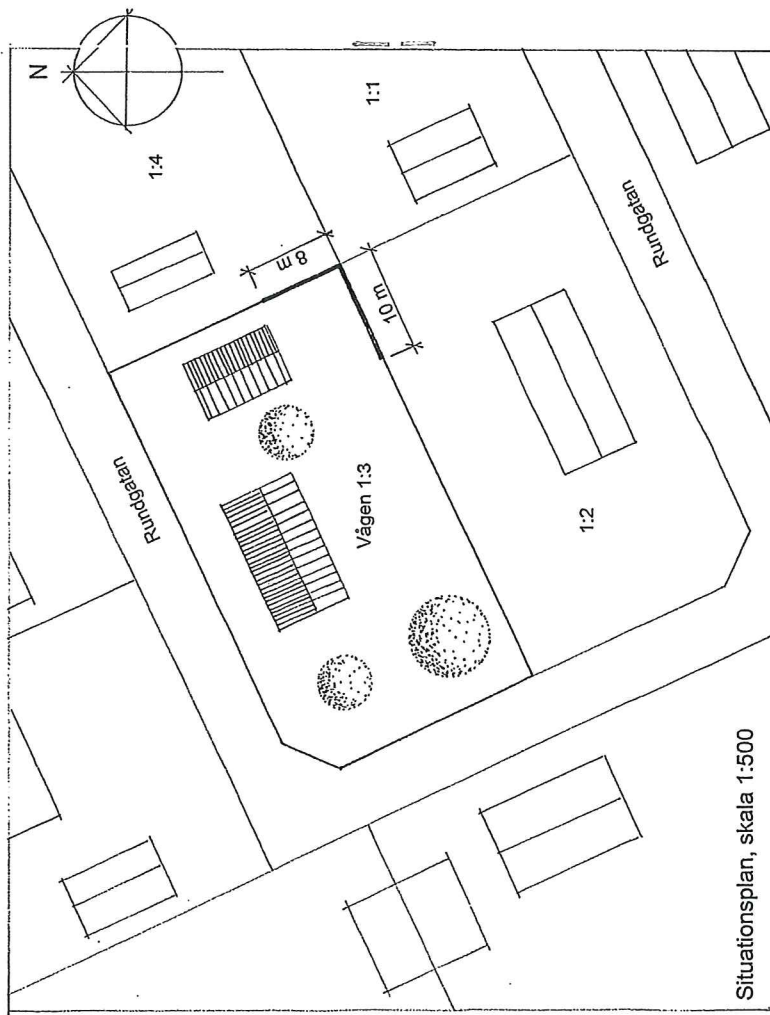

Plank mot sydöst, skala 1:50

Plank mot nordöst, skala 1:50

Material plank: trä  
Färg: faluröd

Sektion, skala 1:10

Situationsplan, skala 1:500

### EXEMPELRITNING BYGGLOV

Fastighet: Vägen 1:3,  
Ärende: Nybyggnad av plank  
Skala: 1:10, 1:50, 1:500 (A3)  
Datum: 2013-11-14 Ritad av: MLS  
Ritingsnr: A01