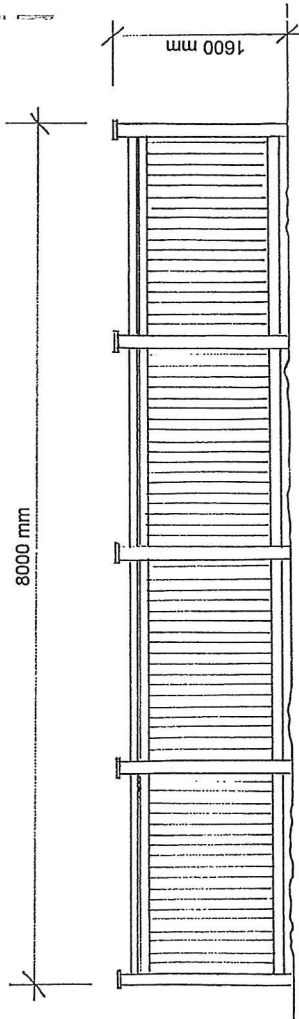

Plank mot sydöst, skala 1:50

Plank mot nordöst, skala 1:50

Material plank: trä  
Färg: faluröd

Sektion, skala 1:10

Situationsplan, skala 1:500

### EXEMPELRITNING BYGGLOV

Fastighet: Vägen 1:3,  
Ärende: Nybyggnad av plank  
Skala: 1:10, 1:50, 1:500 (A3)  
Datum: 2013-11-14 Ritad av: MLS  
Ritingsnr: A01