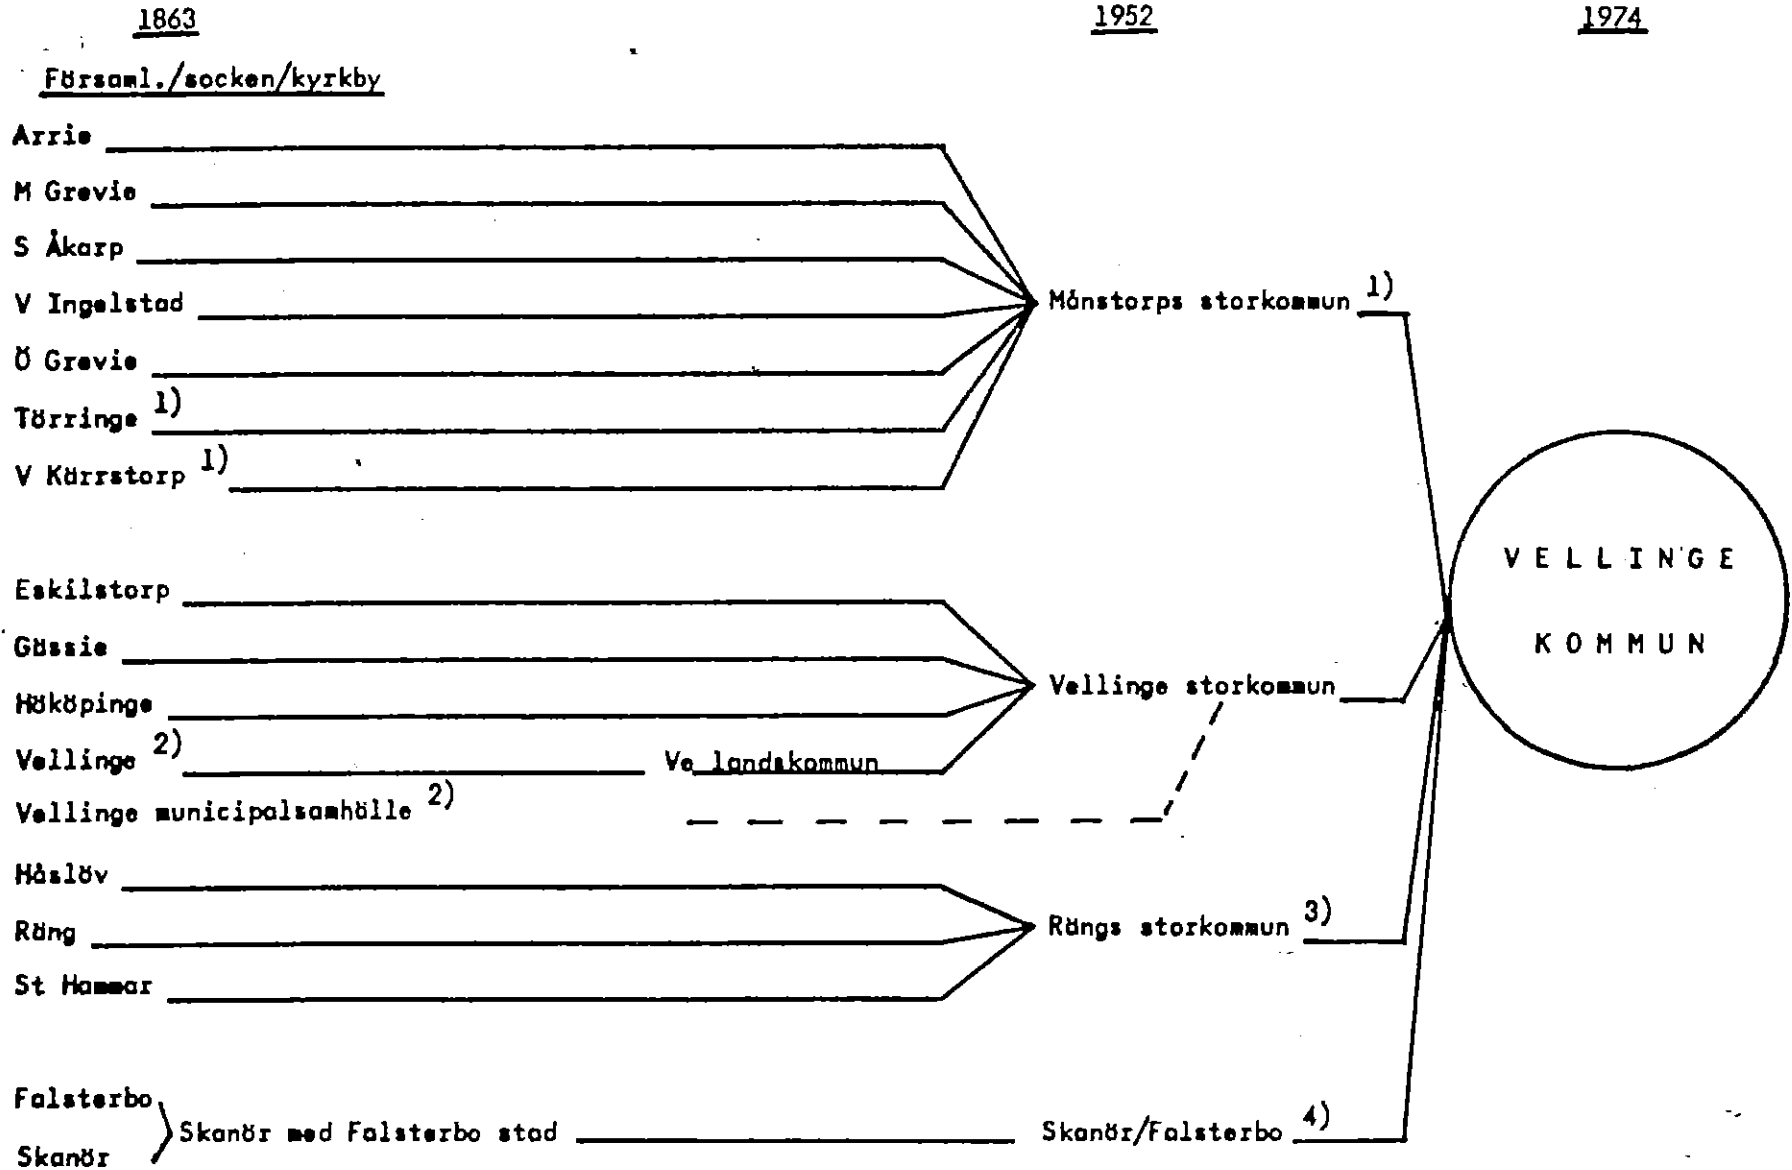

VELLINGE KOMMUN

1) Törringe o V Kårrstorps församling till Svedala 740101 2) Municipalsamhälle 1910 - 54 3) Bildades redan 1951
4) Egentligen Skanör med Falsterbo stad