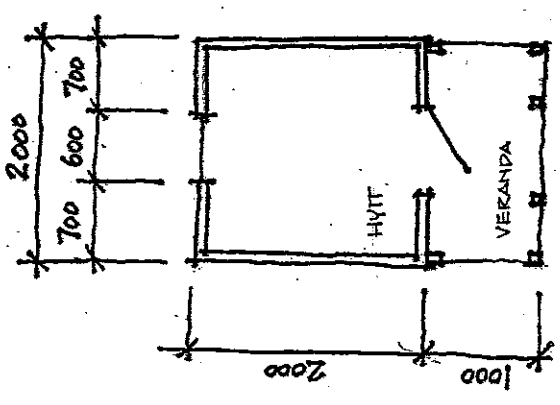

BADHYTT

PRINCIPRITNING

VELLINGE 1 MAR 1986

Sture Nilst

PLAN (MÅT I MM)

LÅNGSIDA

GAVEL