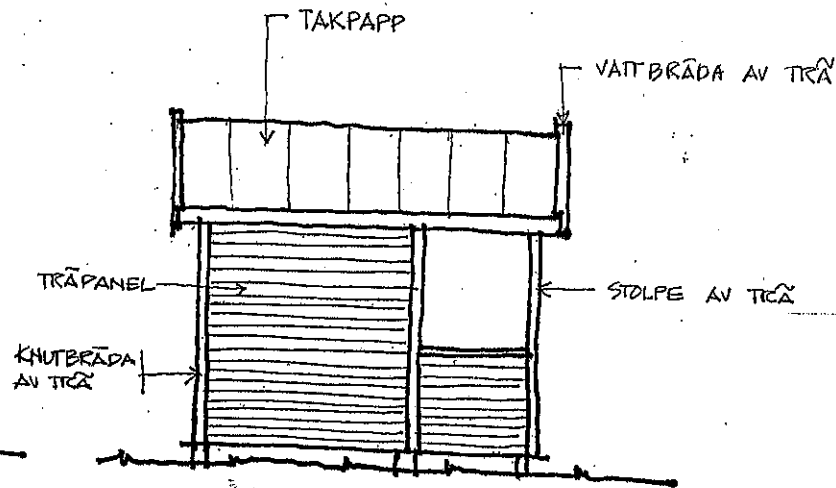

PLAN (M&TT I MM)

GAVEL

LÅNGSIDA

SKANÖR FALSTERBO

BADHYTT

PRINCIPRITNING

VELLINGE 1 MAJ 1986

Sture Nilst